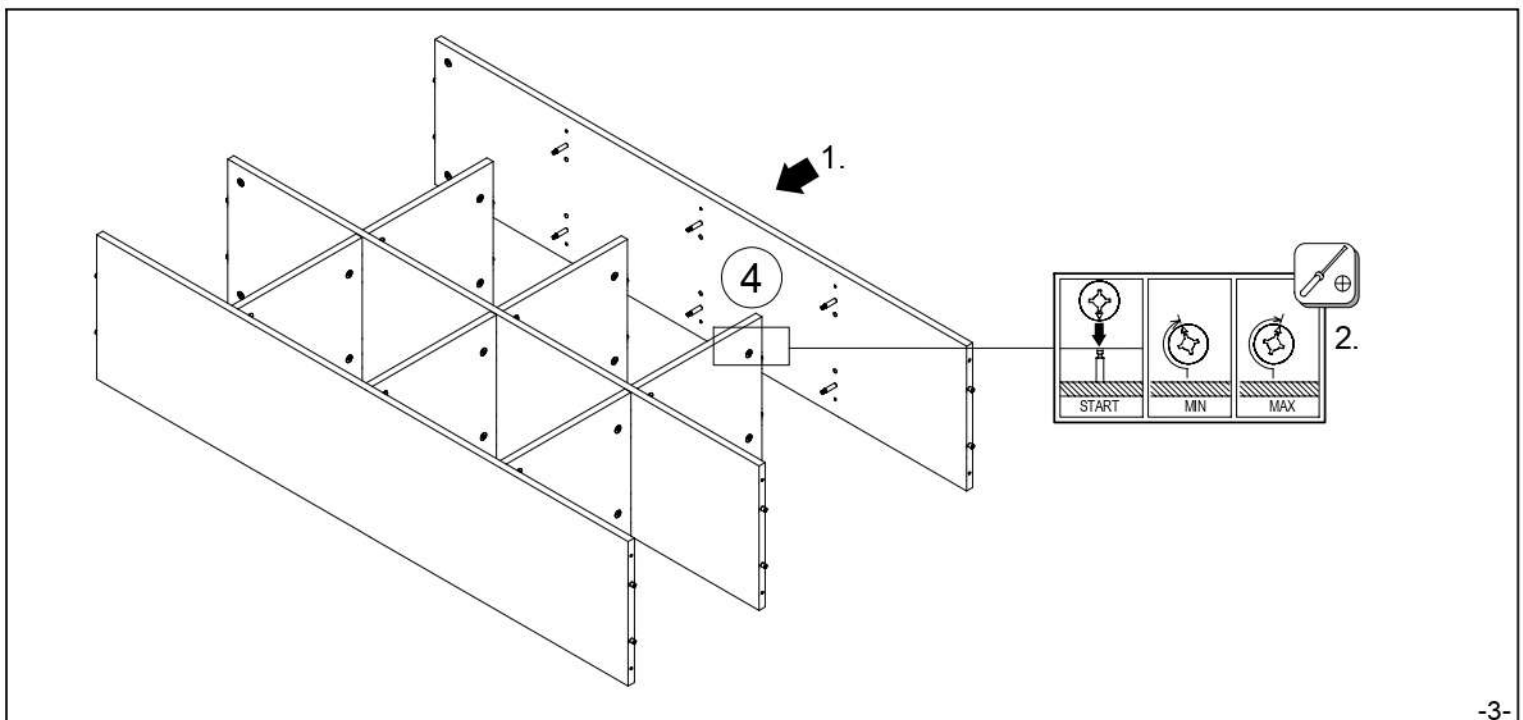

SK NÁVOD NA MONTÁŽ
 CZ MONTÁŽNÍ NÁVOD
 HU SZERELÉSI UTASÍTÁS
 DE MONTAGEANLEITUNG

RO - INSTRUCTIUNI DE INSTALARE
 HR - UPUTE ZA UGRADNJU
 SI - NAVODILA ZA NAMESTITEV

SARAH

	1390	mm
	1439	
	330	

09519		1392*328*16	1x	2/2
09221		327*326*16	12x	1/2
09226		1392*328*16	3x	2/2
09520		1392*328*16	1x	1/2
09220		1390*330*16	1x	1/2
09521		1390*330*16	1x	1/2

27000,00	34902,00	70013,01	70021,01	22250,00	22300,00	30080,00
A 68x	B 58x	C 58x	D 58x	E 6x	F 10x	G 6x

		
A 68x	C 58x	D 58x

	$\text{Ø}4.5 \times 25$		
E	6x	G	6x