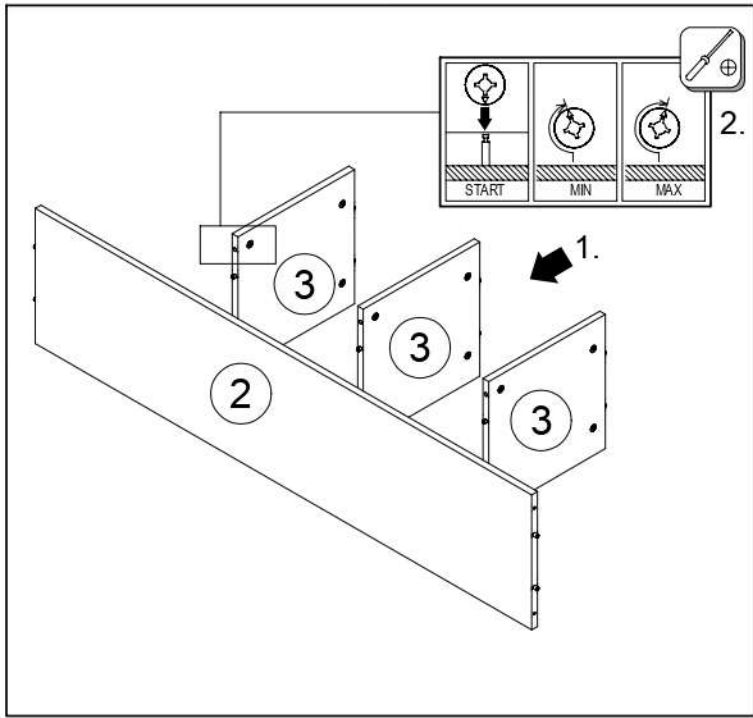

SK NÁVOD NA MONTÁŽ
 CZ MONTÁŽNÍ NÁVOD
 HU SZERELÉSI UTASÍTÁS
 DE MONTAGEANLEITUNG

RO - INSTRUCTIUNI DE INSTALARE
 HR - UPUTE ZA UGRADNJU
 SI - NAVODILA ZA NAMESTITEV

SARAH

	1390	mm
	1439	
	330	

09519		1392*328*16	1x	2/2
09221		327*326*16	12x	1/2
09226		1392*328*16	3x	2/2
09520		1392*328*16	1x	1/2
09220		1390*330*16	1x	1/2
09521		1390*330*16	1x	1/2

27000,00	34902,00	70013,01	70021,01	22250,00	22300,00	30080,00
A 68x	B 58x	C 58x	D 58x	E 6x	F 10x	G 6x

		
A 68x	C 58x	D 58x

	$\text{Ø}4.5 \times 25$		
E	6x	G	6x