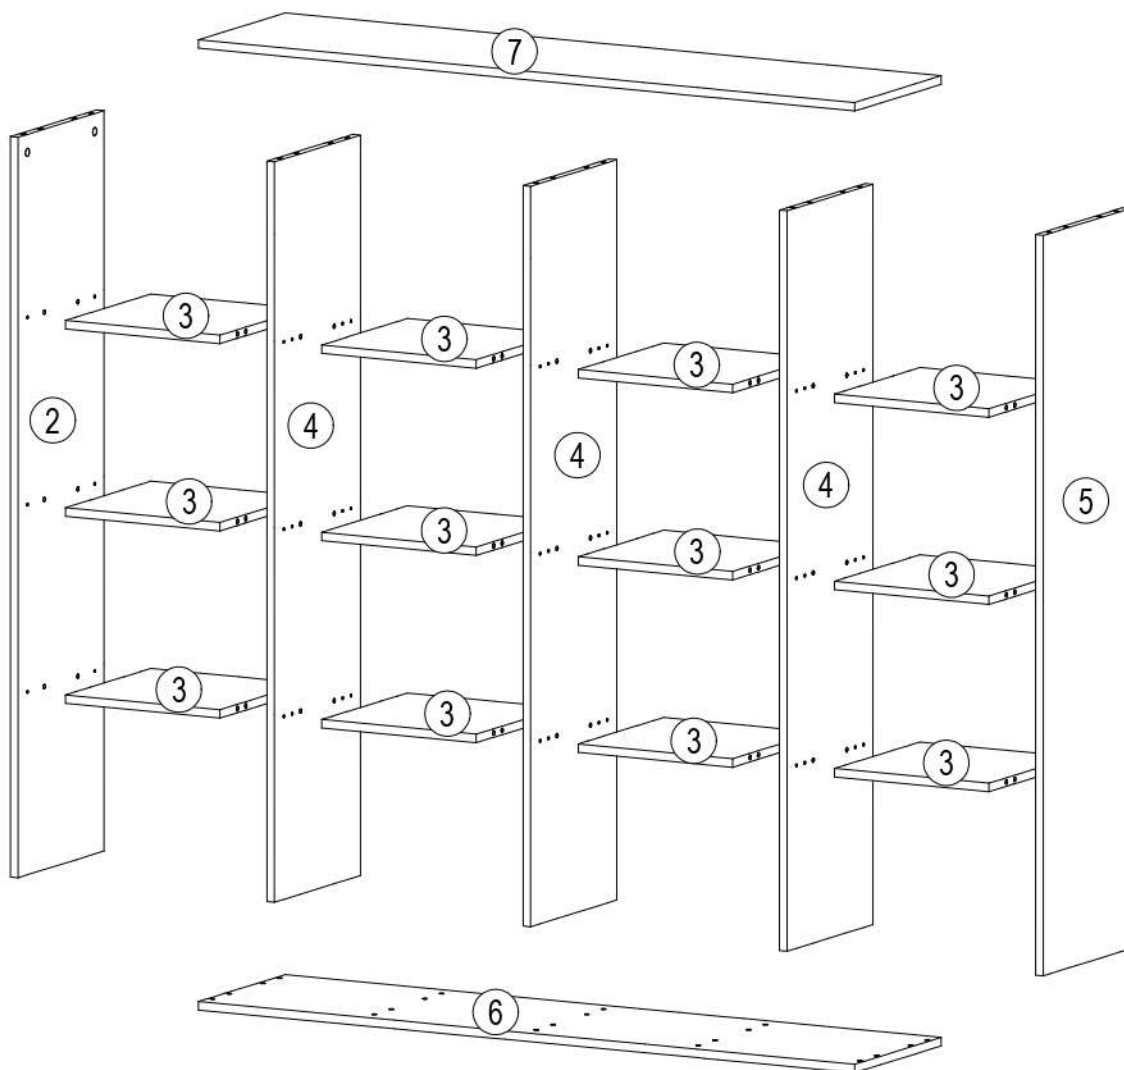

SK NÁVOD NA MONTÁŽ
 CZ MONTÁŽNÍ NÁVOD
 HU SZERELÉSI UTASÍTÁS
 DE MONTAGEANLEITUNG

RO - INSTRUCTIUNI DE INSTALARE
 HR - UPUTE ZA UGRADNJU
 SI - NAVODILA ZA NAMESTITEV

SARAH

	1390	mm
	1439	
	330	

09519		1392*328*16	1x	2/2
09221		327*326*16	12x	1/2
09226		1392*328*16	3x	2/2
09520		1392*328*16	1x	1/2
09220		1390*330*16	1x	1/2
09521		1390*330*16	1x	1/2

27000,00	34902,00	70013,01	70021,01	22250,00	22300,00	30080,00
A 68x	B 58x	C 58x	D 58x	E 6x	F 10x	G 6x

		
A 68x	C 58x	D 58x

	$\text{Ø}4.5 \times 25$		
E	6x	G	6x