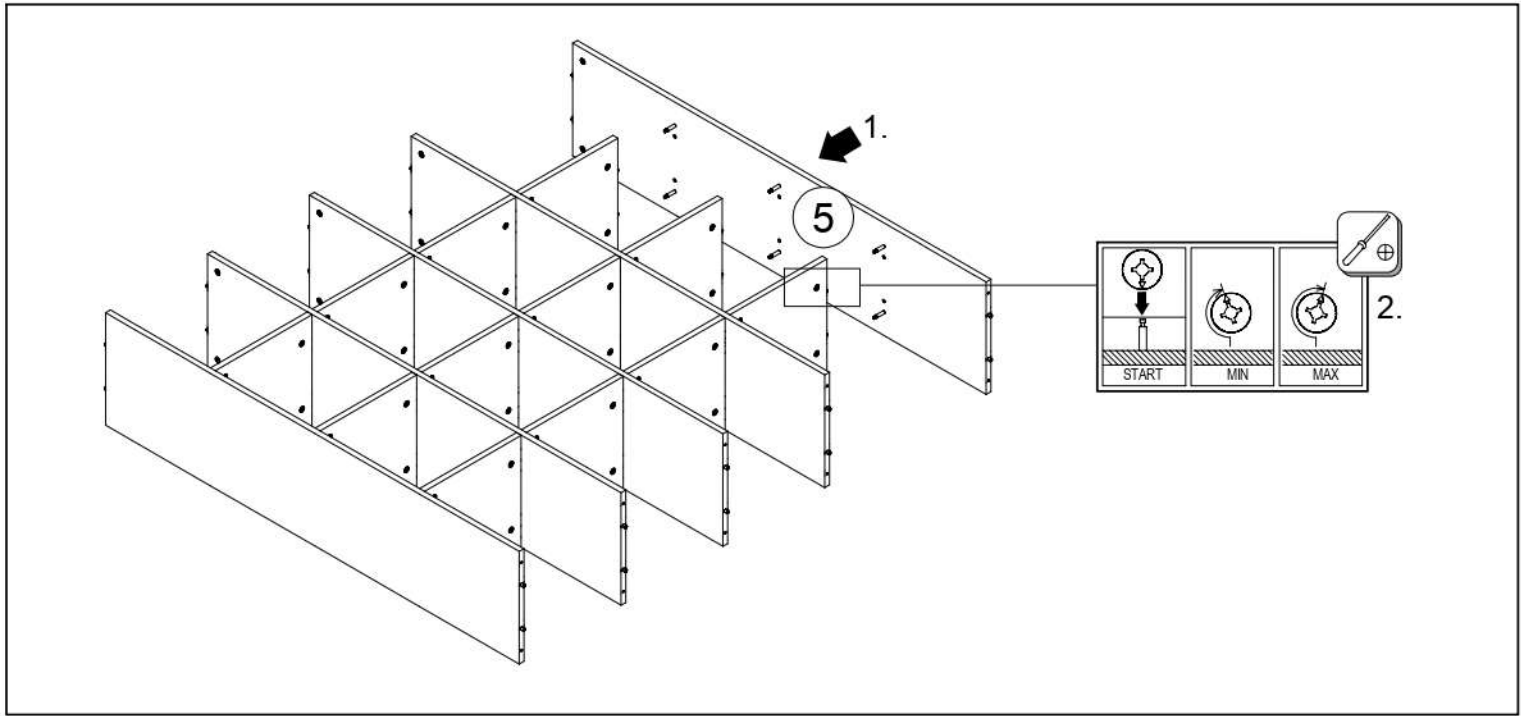

SK NÁVOD NA MONTÁŽ
 CZ MONTÁŽNÍ NÁVOD
 HU SZERELÉSI UTASÍTÁS
 DE MONTAGEANLEITUNG

RO - INSTRUCTIUNI DE INSTALARE
 HR - UPUTE ZA UGRADNJU
 SI - NAVODILA ZA NAMESTITEV

SARAH

	1390	mm
	1439	
	330	

09519		1392*328*16	1x	2/2
09221		327*326*16	12x	1/2
09226		1392*328*16	3x	2/2
09520		1392*328*16	1x	1/2
09220		1390*330*16	1x	1/2
09521		1390*330*16	1x	1/2

27000,00	34902,00	70013,01	70021,01	22250,00	22300,00	30080,00
A 68x	B 58x	C 58x	D 58x	E 6x	F 10x	G 6x

		
A 68x	C 58x	D 58x

	$\text{Ø}4.5 \times 25$		
E	6x	G	6x