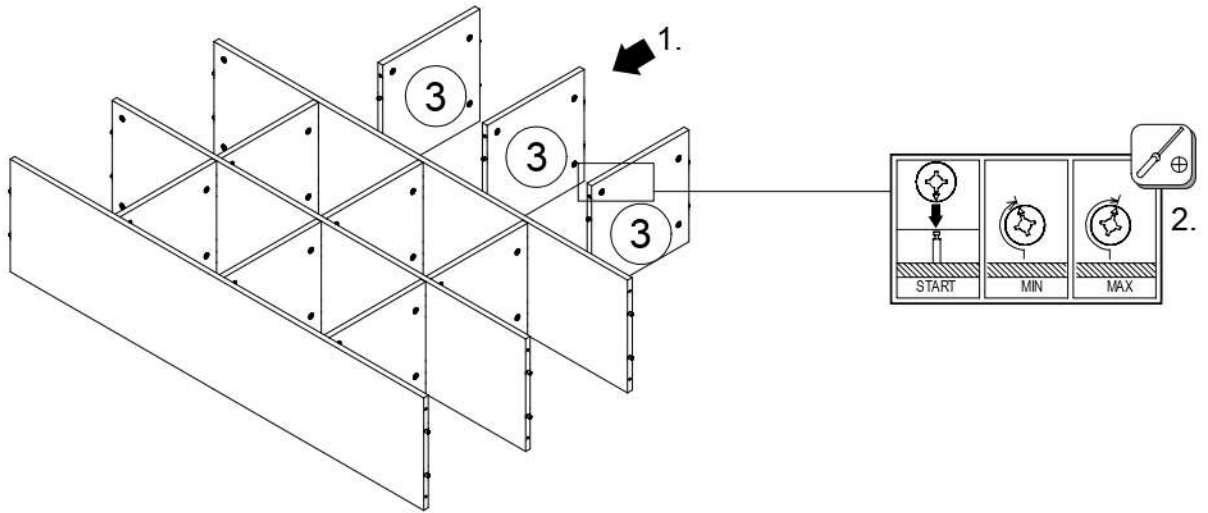

SK NÁVOD NA MONTÁŽ
 CZ MONTÁŽNÍ NÁVOD
 HU SZERELÉSI UTASÍTÁS
 DE MONTAGEANLEITUNG

RO - INSTRUCTIUNI DE INSTALARE
 HR - UPUTE ZA UGRADNJU
 SI - NAVODILA ZA NAMESTITEV

SARAH

	1390	mm
	1439	
	330	

09519		1392*328*16	1x	2/2
09221		327*326*16	12x	1/2
09226		1392*328*16	3x	2/2
09520		1392*328*16	1x	1/2
09220		1390*330*16	1x	1/2
09521		1390*330*16	1x	1/2

27000,00	34902,00	70013,01	70021,01	22250,00	22300,00	30080,00
A 68x	B 58x	C 58x	D 58x	E 6x	F 10x	G 6x

		
A 68x	C 58x	D 58x

	$\text{Ø}4.5 \times 25$		
E	6x	G	6x