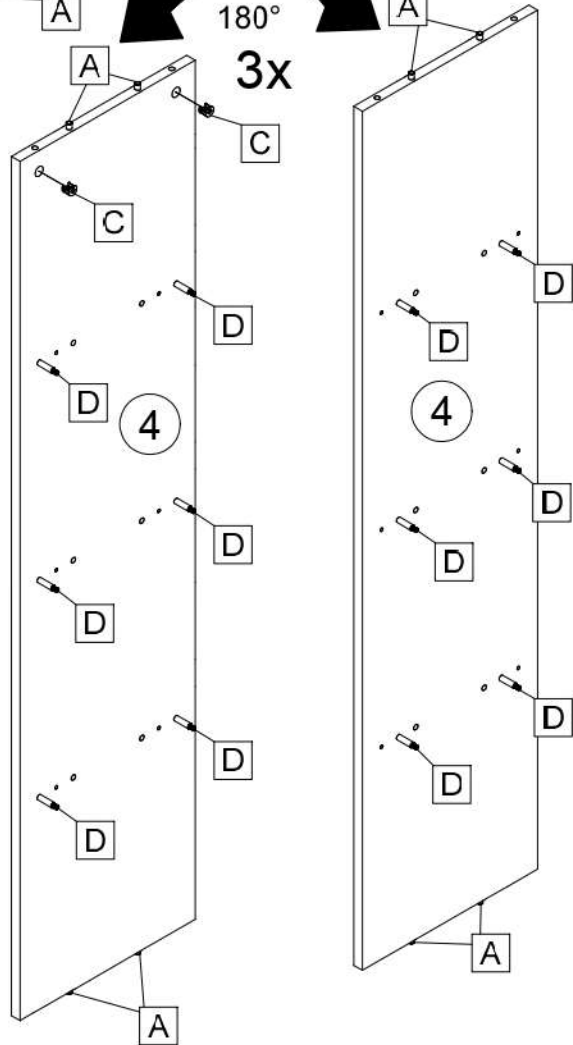

SK NÁVOD NA MONTÁŽ
 CZ MONTÁŽNÍ NÁVOD
 HU SZERELÉSI UTASÍTÁS
 DE MONTAGEANLEITUNG

RO - INSTRUCTIUNI DE INSTALARE
 HR - UPUTE ZA UGRADNJU
 SI - NAVODILA ZA NAMESTITEV

SARAH

	1390	mm
	1439	
	330	

09519		1392*328*16	1x	2/2
09221		327*326*16	12x	1/2
09226		1392*328*16	3x	2/2
09520		1392*328*16	1x	1/2
09220		1390*330*16	1x	1/2
09521		1390*330*16	1x	1/2

27000,00	34902,00	70013,01	70021,01	22250,00	22300,00	30080,00
A 68x	B 58x	C 58x	D 58x	E 6x	F 10x	G 6x

		
A 68x	C 58x	D 58x

	$\text{Ø}4.5 \times 25$		
E	6x	G	6x