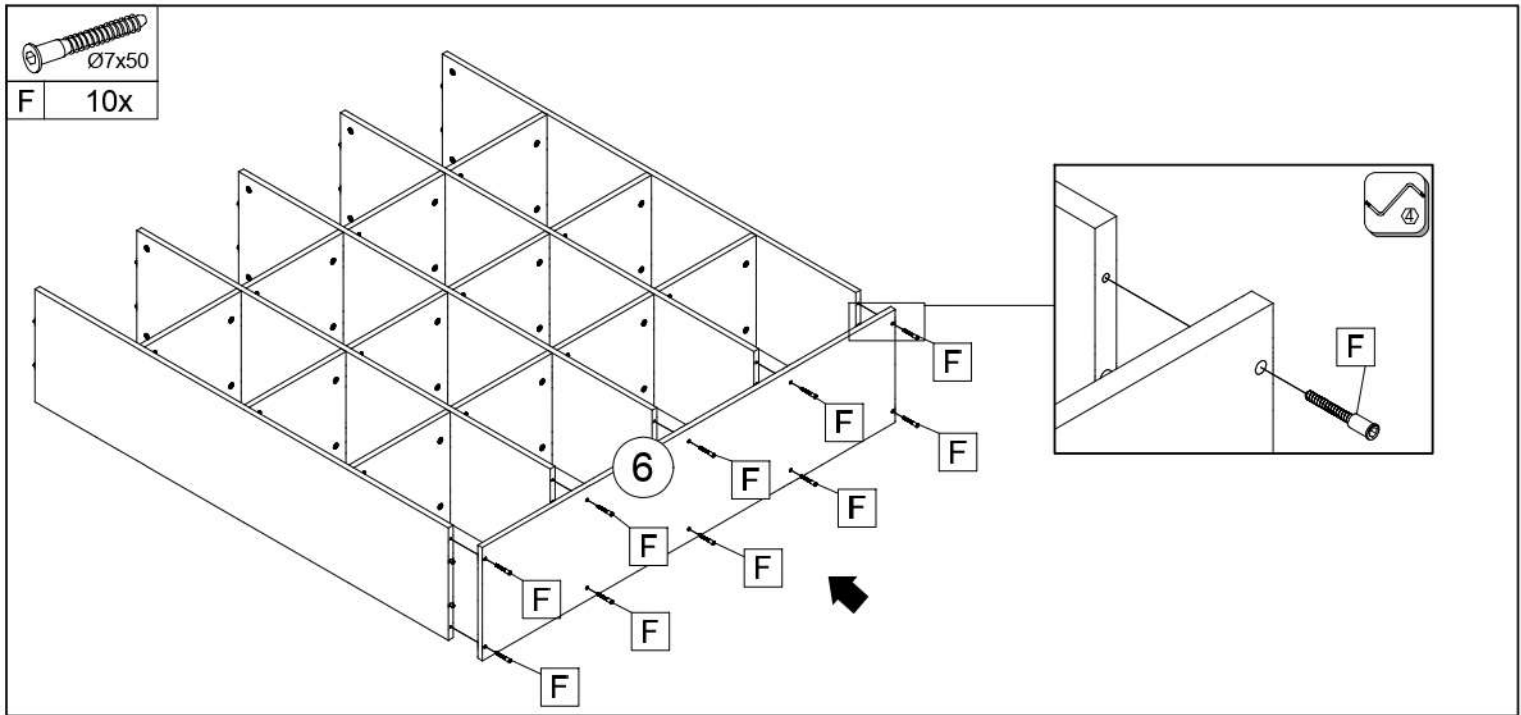

SK NÁVOD NA MONTÁŽ
 CZ MONTÁŽNÍ NÁVOD
 HU SZERELÉSI UTASÍTÁS
 DE MONTAGEANLEITUNG

RO - INSTRUCTIUNI DE INSTALARE
 HR - UPUTE ZA UGRADNJU
 SI - NAVODILA ZA NAMESTITEV

SARAH

	1390	mm
	1439	
	330	

09519		1392*328*16	1x	2/2
09221		327*326*16	12x	1/2
09226		1392*328*16	3x	2/2
09520		1392*328*16	1x	1/2
09220		1390*330*16	1x	1/2
09521		1390*330*16	1x	1/2

27000,00	34902,00	70013,01	70021,01	22250,00	22300,00	30080,00
A 68x	B 58x	C 58x	D 58x	E 6x	F 10x	G 6x

		
A 68x	C 58x	D 58x

	$\text{Ø}4.5 \times 25$		
E	6x	G	6x