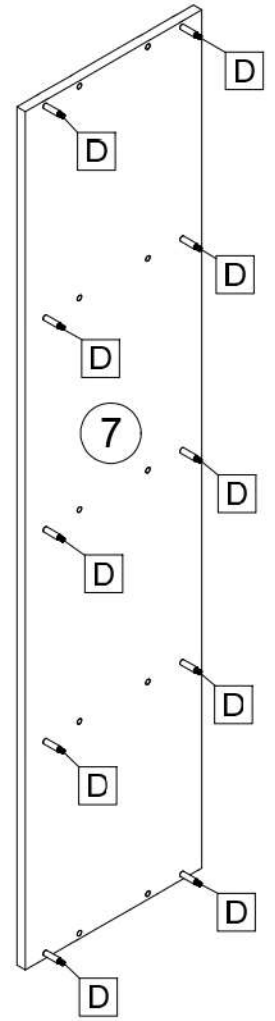

SK NÁVOD NA MONTÁŽ
 CZ MONTÁŽNÍ NÁVOD
 HU SZERELÉSI UTASÍTÁS
 DE MONTAGEANLEITUNG

RO - INSTRUCTIUNI DE INSTALARE
 HR - UPUTE ZA UGRADNJU
 SI - NAVODILA ZA NAMESTITEV

SARAH

	1390	mm
	1439	
	330	

09519		1392*328*16	1x	2/2
09221		327*326*16	12x	1/2
09226		1392*328*16	3x	2/2
09520		1392*328*16	1x	1/2
09220		1390*330*16	1x	1/2
09521		1390*330*16	1x	1/2

27000,00	34902,00	70013,01	70021,01	22250,00	22300,00	30080,00
A 68x	B 58x	C 58x	D 58x	E 6x	F 10x	G 6x

		
A 68x	C 58x	D 58x

	$\text{Ø}4.5 \times 25$		
E	6x	G	6x