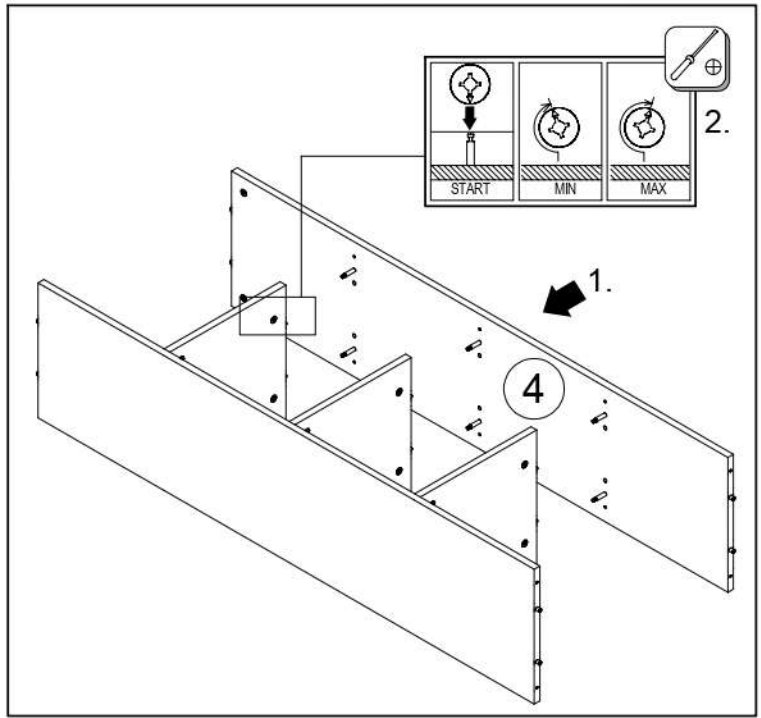

SK NÁVOD NA MONTÁŽ
 CZ MONTÁŽNÍ NÁVOD
 HU SZERELÉSI UTASÍTÁS
 DE MONTAGEANLEITUNG

RO - INSTRUCTIUNI DE INSTALARE
 HR - UPUTE ZA UGRADNJU
 SI - NAVODILA ZA NAMESTITEV

SARAH

	1390	mm
	1439	
	330	

09519		1392*328*16	1x	2/2
09221		327*326*16	12x	1/2
09226		1392*328*16	3x	2/2
09520		1392*328*16	1x	1/2
09220		1390*330*16	1x	1/2
09521		1390*330*16	1x	1/2

27000,00	34902,00	70013,01	70021,01	22250,00	22300,00	30080,00
A 68x	B 58x	C 58x	D 58x	E 6x	F 10x	G 6x

		
A 68x	C 58x	D 58x

	$\text{Ø}4.5 \times 25$		
E	6x	G	6x