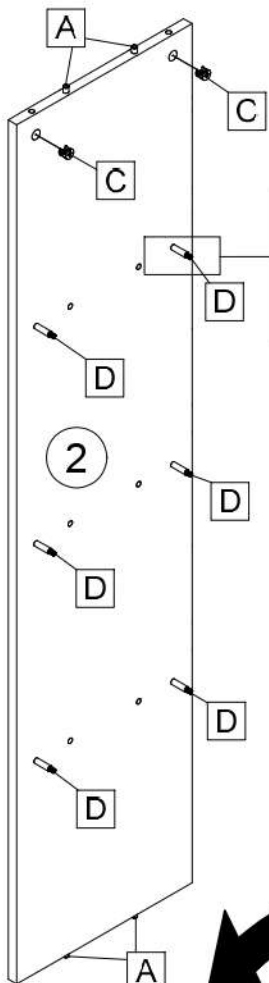

SK NÁVOD NA MONTÁŽ
 CZ MONTÁŽNÍ NÁVOD
 HU SZERELÉSI UTASÍTÁS
 DE MONTAGEANLEITUNG

RO - INSTRUCTIUNI DE INSTALARE
 HR - UPUTE ZA UGRADNJU
 SI - NAVODILA ZA NAMESTITEV

SARAH

	1390	mm
	1439	
	330	

09519		1392*328*16	1x	2/2
09221		327*326*16	12x	1/2
09226		1392*328*16	3x	2/2
09520		1392*328*16	1x	1/2
09220		1390*330*16	1x	1/2
09521		1390*330*16	1x	1/2

27000,00	34902,00	70013,01	70021,01	22250,00	22300,00	30080,00
A 68x	B 58x	C 58x	D 58x	E 6x	F 10x	G 6x

		
A 68x	C 58x	D 58x

	$\text{Ø}4.5 \times 25$		
E	6x	G	6x