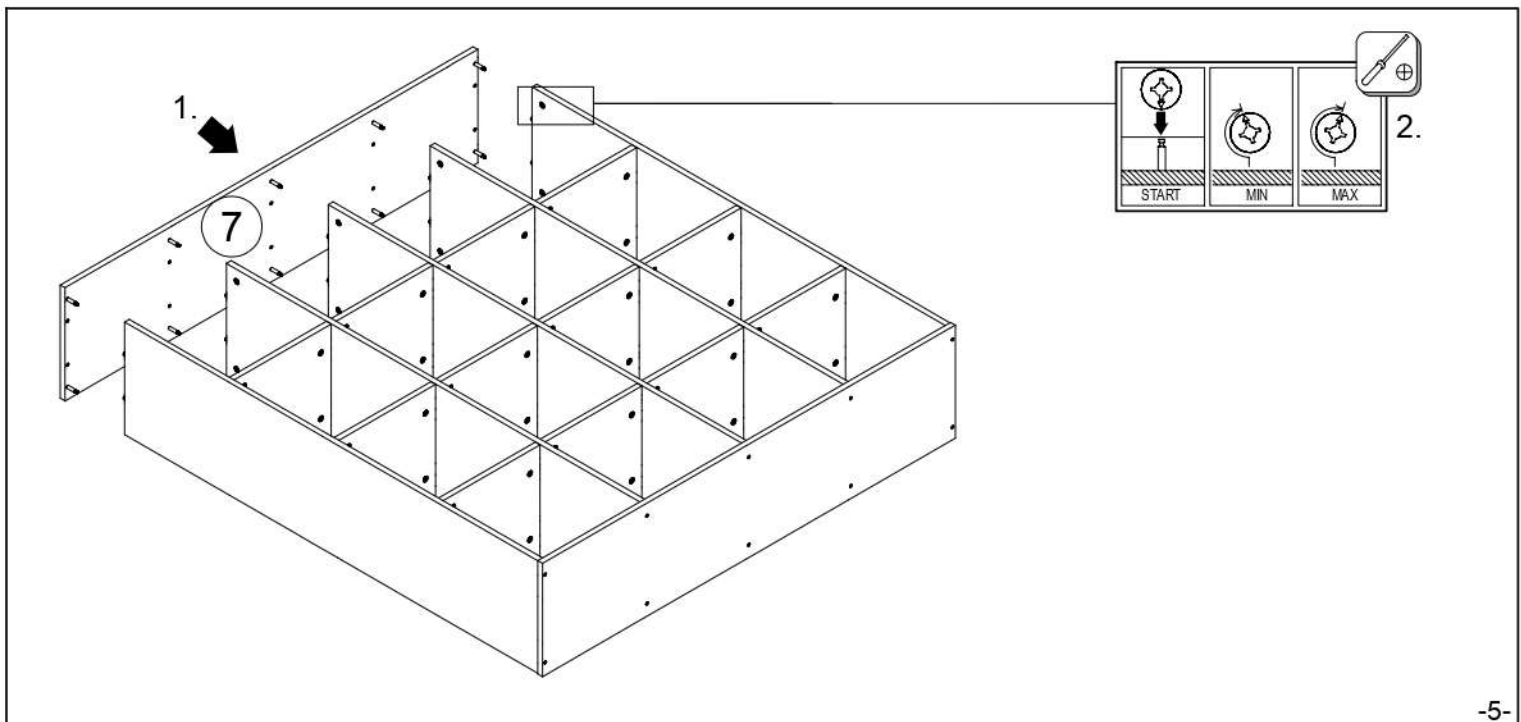

SK NÁVOD NA MONTÁŽ
 CZ MONTÁŽNÍ NÁVOD
 HU SZERELÉSI UTASÍTÁS
 DE MONTAGEANLEITUNG

RO - INSTRUCTIUNI DE INSTALARE
 HR - UPUTE ZA UGRADNJU
 SI - NAVODILA ZA NAMESTITEV

SARAH

	1390	mm
	1439	
	330	

09519		1392*328*16	1x	2/2
09221		327*326*16	12x	1/2
09226		1392*328*16	3x	2/2
09520		1392*328*16	1x	1/2
09220		1390*330*16	1x	1/2
09521		1390*330*16	1x	1/2

27000,00	34902,00	70013,01	70021,01	22250,00	22300,00	30080,00
A 68x	B 58x	C 58x	D 58x	E 6x	F 10x	G 6x

		
A 68x	C 58x	D 58x

	$\text{Ø}4.5 \times 25$		
E	6x	G	6x