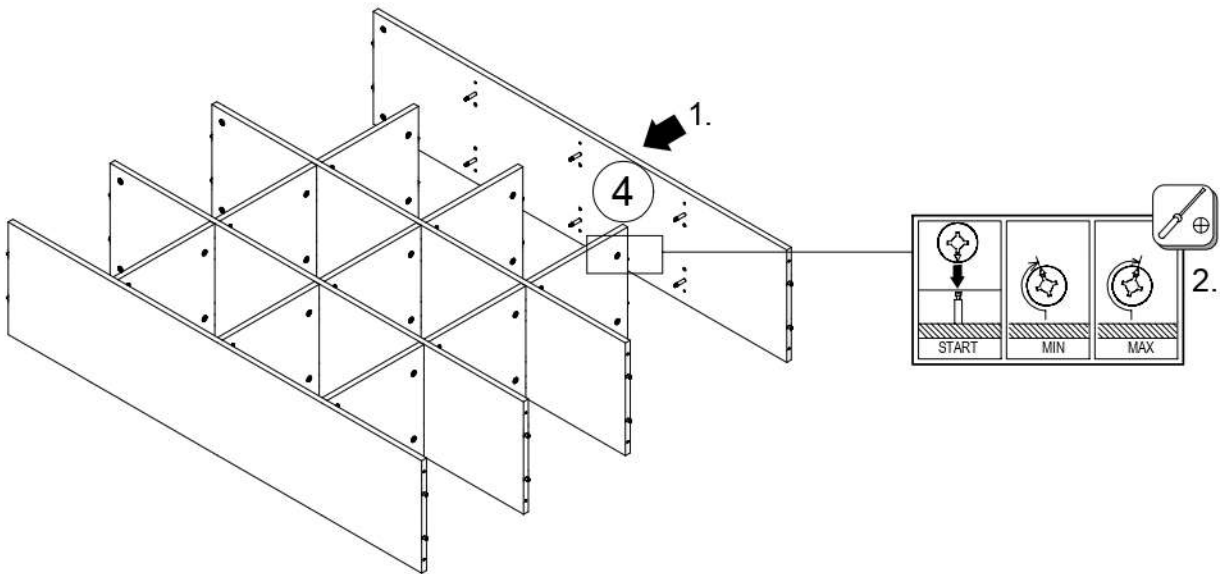

SK NÁVOD NA MONTÁŽ
 CZ MONTÁŽNÍ NÁVOD
 HU SZERELÉSI UTASÍTÁS
 DE MONTAGEANLEITUNG

RO - INSTRUCTIUNI DE INSTALARE
 HR - UPUTE ZA UGRADNJU
 SI - NAVODILA ZA NAMESTITEV

SARAH

	1390	mm
	1439	
	330	

09519		1392*328*16	1x	2/2
09221		327*326*16	12x	1/2
09226		1392*328*16	3x	2/2
09520		1392*328*16	1x	1/2
09220		1390*330*16	1x	1/2
09521		1390*330*16	1x	1/2

27000,00	34902,00	70013,01	70021,01	22250,00	22300,00	30080,00
A 68x	B 58x	C 58x	D 58x	E 6x	F 10x	G 6x

		
A 68x	C 58x	D 58x

	$\text{Ø}4.5 \times 25$		
E	6x	G	6x