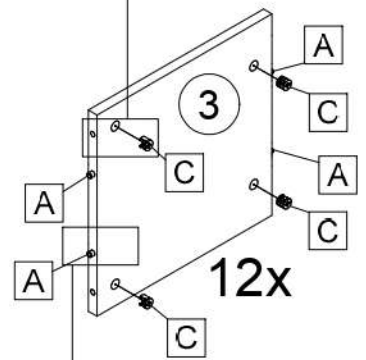

SK NÁVOD NA MONTÁŽ
 CZ MONTÁŽNÍ NÁVOD
 HU SZERELÉSI UTASÍTÁS
 DE MONTAGEANLEITUNG

RO - INSTRUCTIUNI DE INSTALARE
 HR - UPUTE ZA UGRADNJU
 SI - NAVODILA ZA NAMESTITEV

SARAH

	1390	mm
	1439	
	330	

09519		1392*328*16	1x	2/2
09221		327*326*16	12x	1/2
09226		1392*328*16	3x	2/2
09520		1392*328*16	1x	1/2
09220		1390*330*16	1x	1/2
09521		1390*330*16	1x	1/2

27000,00	34902,00	70013,01	70021,01	22250,00	22300,00	30080,00
A 68x	B 58x	C 58x	D 58x	E 6x	F 10x	G 6x

		
A 68x	C 58x	D 58x

	$\text{Ø}4.5 \times 25$		
E	6x	G	6x