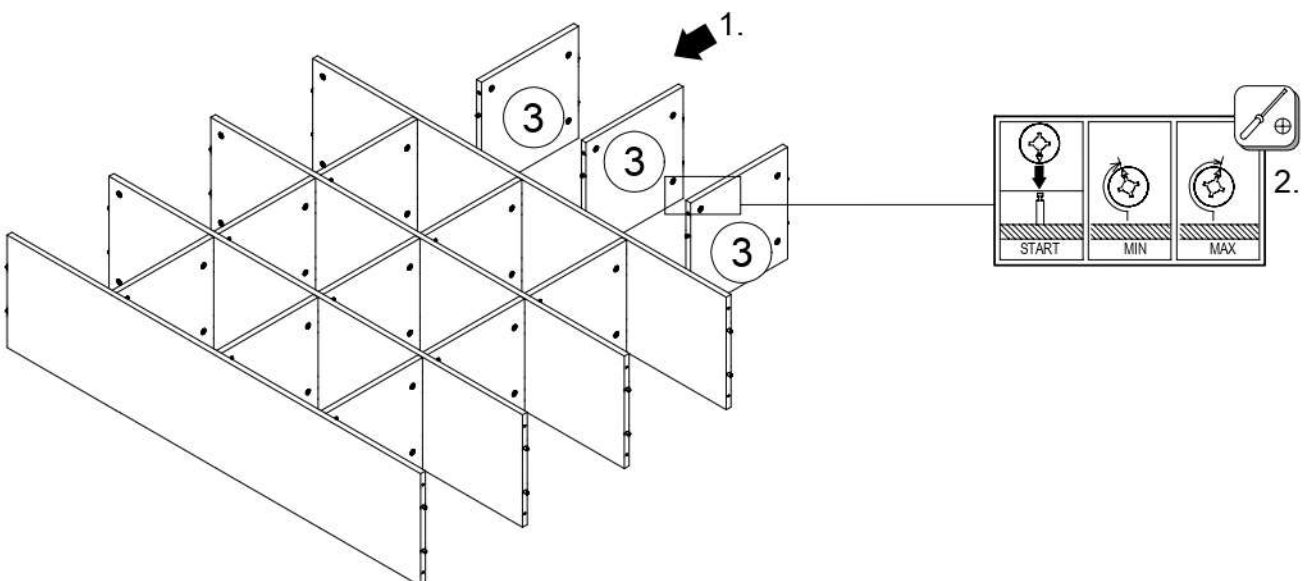

SK NÁVOD NA MONTÁŽ
 CZ MONTÁŽNÍ NÁVOD
 HU SZERELÉSI UTASÍTÁS
 DE MONTAGEANLEITUNG

RO - INSTRUCTIUNI DE INSTALARE
 HR - UPUTE ZA UGRADNJU
 SI - NAVODILA ZA NAMESTITEV

SARAH

	1390	mm
	1439	
	330	

09519		1392*328*16	1x	2/2
09221		327*326*16	12x	1/2
09226		1392*328*16	3x	2/2
09520		1392*328*16	1x	1/2
09220		1390*330*16	1x	1/2
09521		1390*330*16	1x	1/2

27000,00	34902,00	70013,01	70021,01	22250,00	22300,00	30080,00
A 68x	B 58x	C 58x	D 58x	E 6x	F 10x	G 6x

		
A 68x	C 58x	D 58x

	$\text{Ø}4.5 \times 25$		
E	6x	G	6x