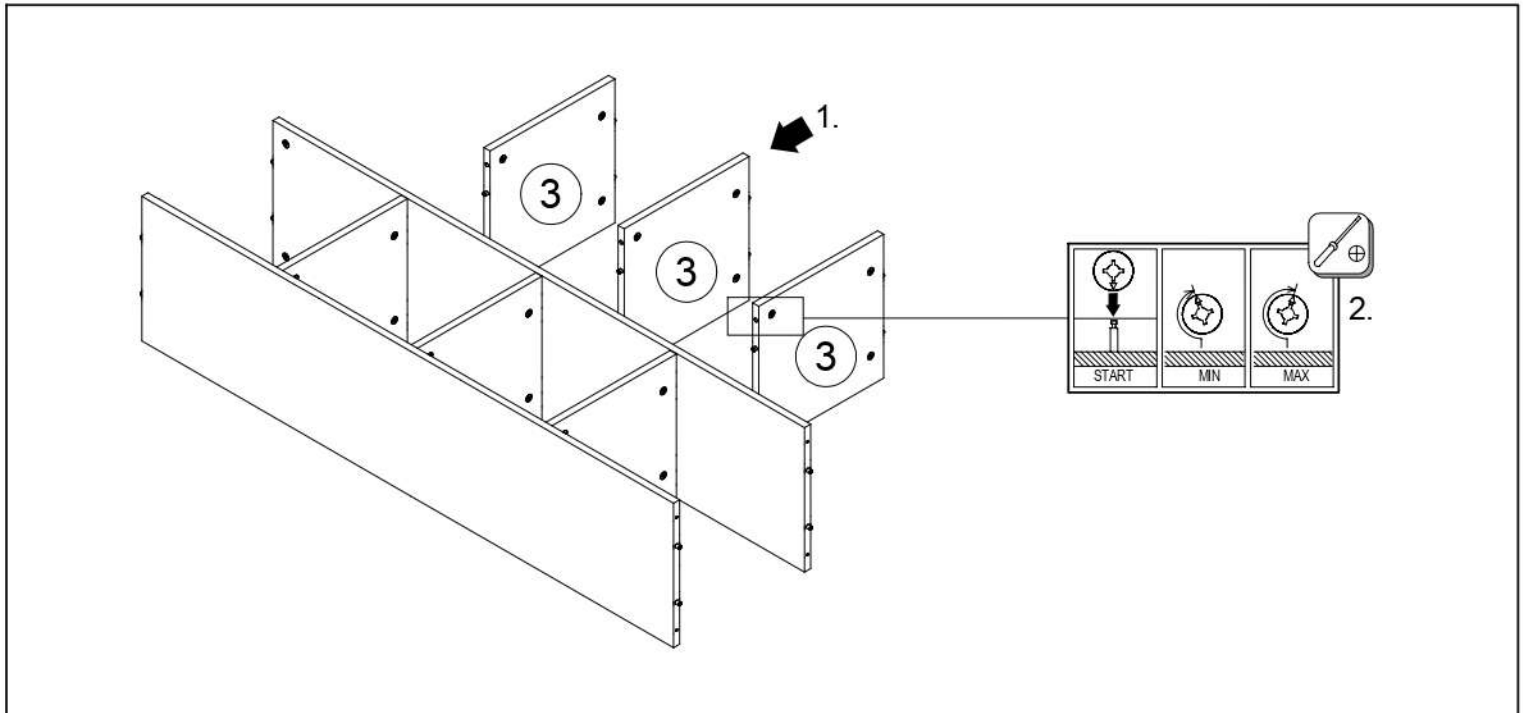

SK NÁVOD NA MONTÁŽ
 CZ MONTÁŽNÍ NÁVOD
 HU SZERELÉSI UTASÍTÁS
 DE MONTAGEANLEITUNG

RO - INSTRUCTIUNI DE INSTALARE
 HR - UPUTE ZA UGRADNJU
 SI - NAVODILA ZA NAMESTITEV

SARAH

	1390	mm
	1439	
	330	

09519		1392*328*16	1x	2/2
09221		327*326*16	12x	1/2
09226		1392*328*16	3x	2/2
09520		1392*328*16	1x	1/2
09220		1390*330*16	1x	1/2
09521		1390*330*16	1x	1/2

27000,00	34902,00	70013,01	70021,01	22250,00	22300,00	30080,00
A 68x	B 58x	C 58x	D 58x	E 6x	F 10x	G 6x

		
A 68x	C 58x	D 58x

	$\text{Ø}4.5 \times 25$		
E	6x	G	6x