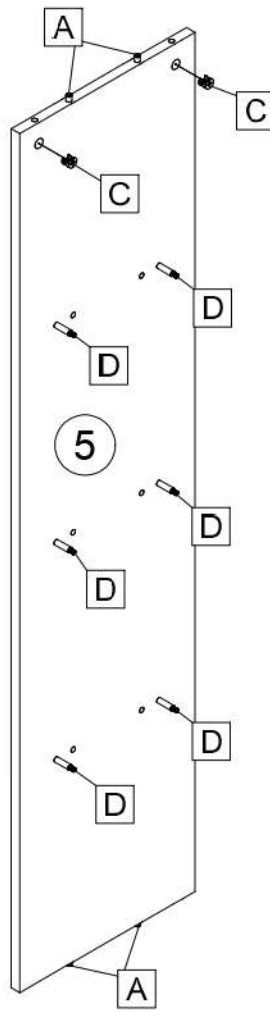

SK NÁVOD NA MONTÁŽ
 CZ MONTÁŽNÍ NÁVOD
 HU SZERELÉSI UTASÍTÁS
 DE MONTAGEANLEITUNG

RO - INSTRUCTIUNI DE INSTALARE
 HR - UPUTE ZA UGRADNJU
 SI - NAVODILA ZA NAMESTITEV

SARAH

	1390	mm
	1439	
	330	

09519		1392*328*16	1x	2/2
09221		327*326*16	12x	1/2
09226		1392*328*16	3x	2/2
09520		1392*328*16	1x	1/2
09220		1390*330*16	1x	1/2
09521		1390*330*16	1x	1/2

27000,00	34902,00	70013,01	70021,01	22250,00	22300,00	30080,00
A 68x	B 58x	C 58x	D 58x	E 6x	F 10x	G 6x

		
A 68x	C 58x	D 58x

	$\text{Ø}4.5 \times 25$		
E	6x	G	6x